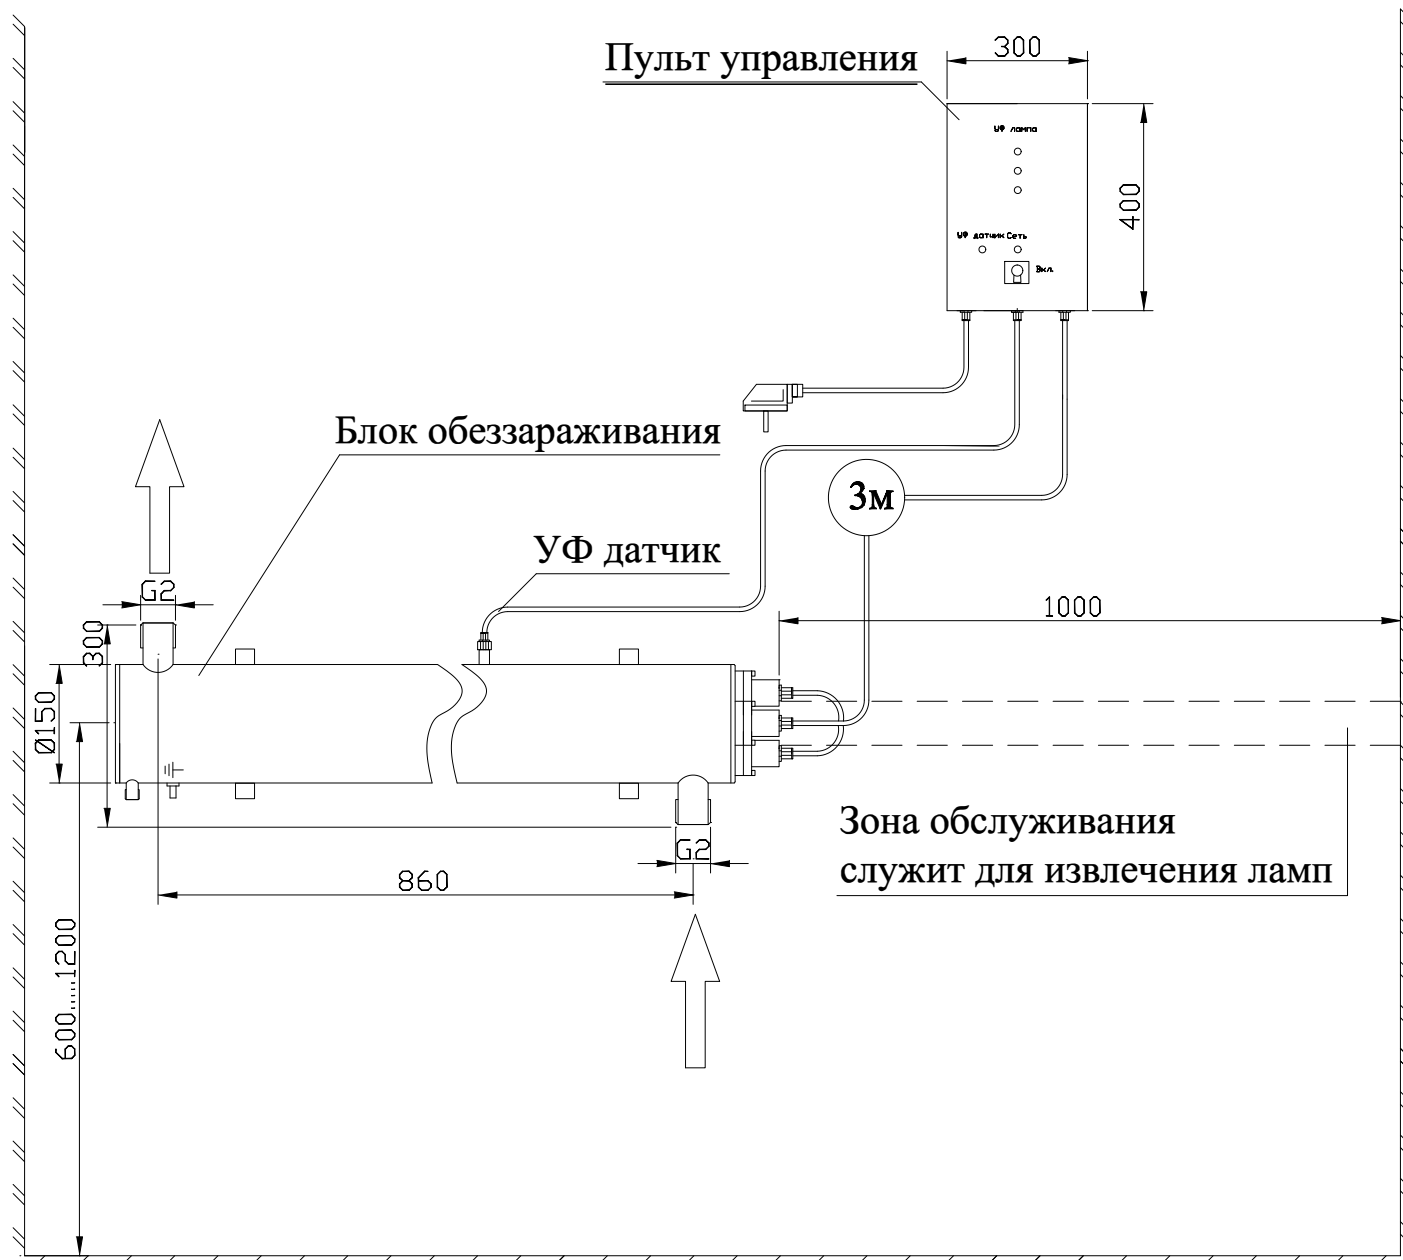

МОНТАЖНЫЙ ЧЕРТЕЖ УСТАНОВКИ ОДВ-10 ВЕРТИКАЛЬНОЕ РАСПОЛОЖЕНИЕ

МОНТАЖНЫЙ ЧЕРТЕЖ УСТАНОВКИ ОДВ-10 ГОРИЗОНТАЛЬНОЕ РАСПОЛОЖЕНИЕ

Примечание: монтаж установки к стене производится при помощи двух хомутов Ø100 мм.