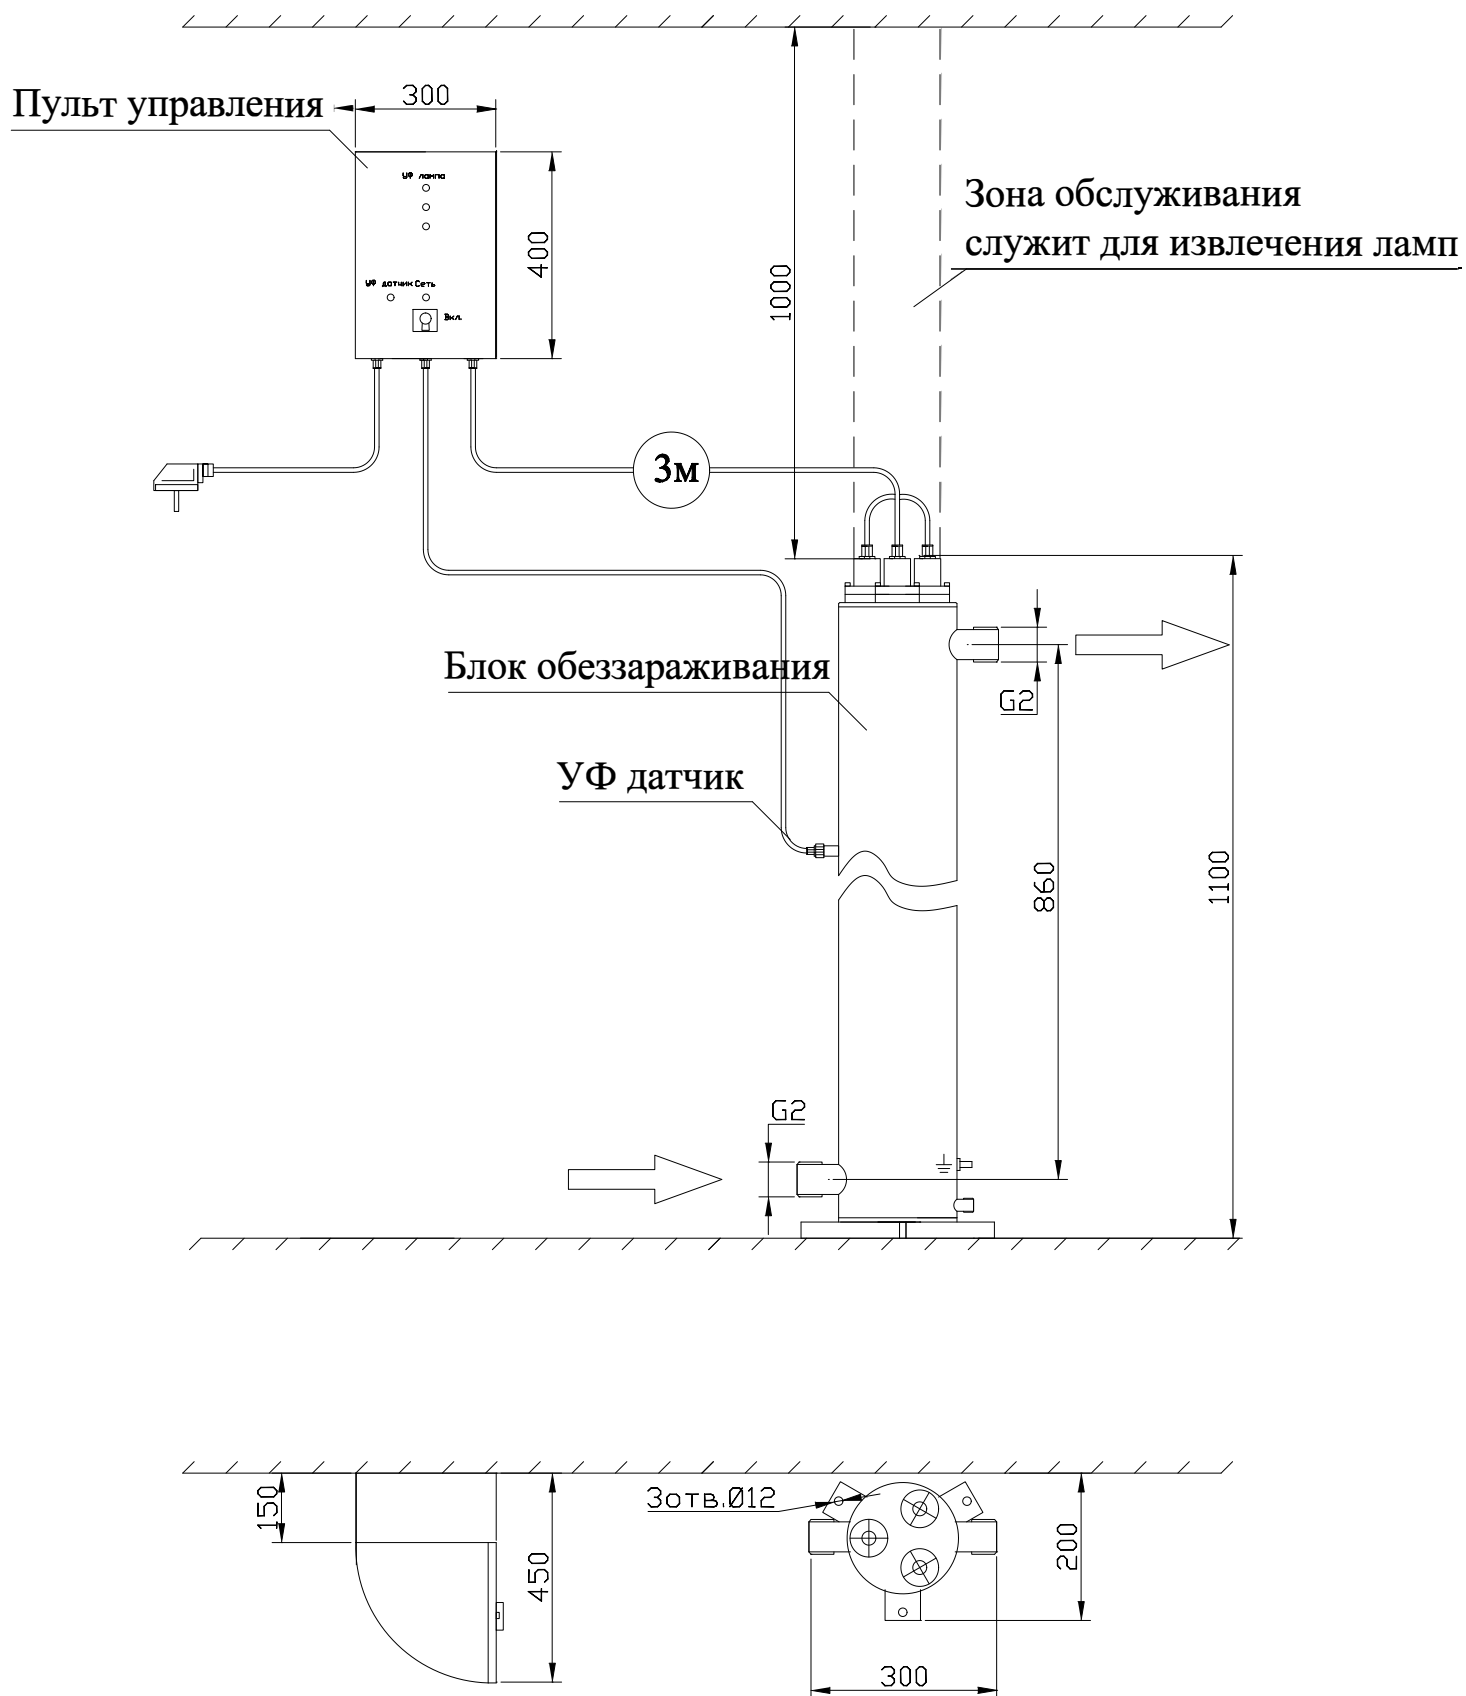

МОНТАЖНЫЙ ЧЕРТЕЖ УСТАНОВКИ ОДВ-10 ВЕРТИКАЛЬНОЕ РАСПОЛОЖЕНИЕ

МОНТАЖНЫЙ ЧЕРТЕЖ УСТАНОВКИ ОДВ-10 ГОРИЗОНТАЛЬНОЕ РАСПОЛОЖЕНИЕ

Примечание: монтаж установки к стене производится при помощи двух хомутов Ø100 мм.